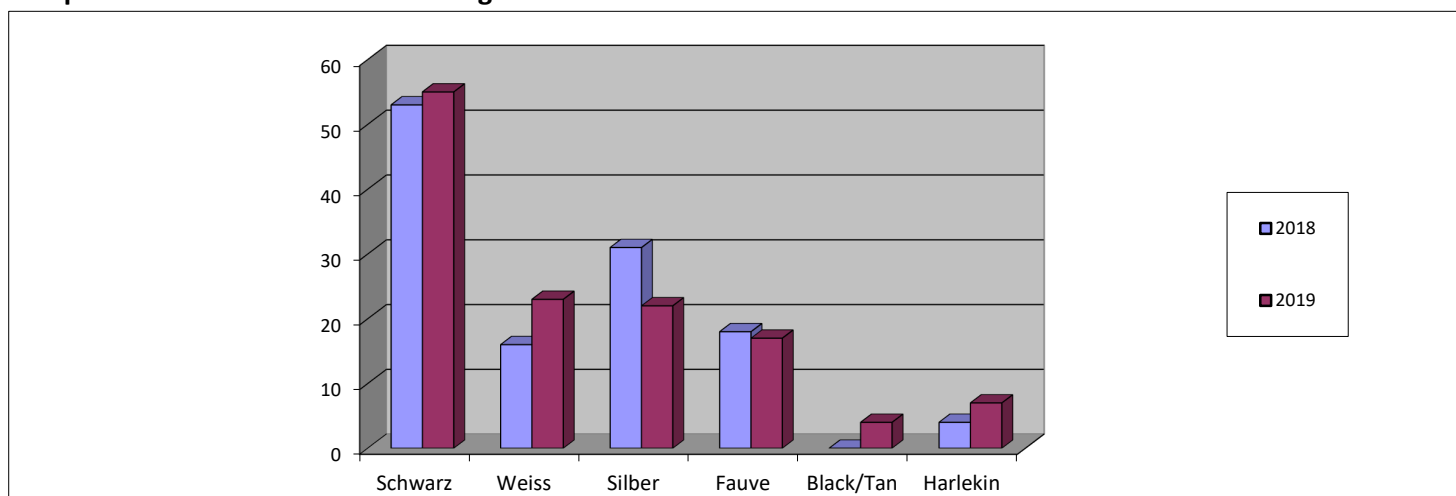

Schweizerischer Pudel-Club SPC Zuchtstatistik 2019

Würfe / Welpen

	Würfe	Total Welpen	Schwarz	Weiss	Silber	Fauve	Black/Tan	Harlekin
Grosspudel	5	33	7	6	9	0	0	0
Kleinpudel	19	88	39	11	6	12	4	0
Zwergpudel	12	35	9	4	5	5	0	7
Toypudel	2	4	0	2	2	0	0	0
Total 2019	38	160	55	23	22	17	4	7
Total 2018	34	159	53	16	31	18	0	4
Vgl. 18/19	4	1	2	7	-9	-1	4	3

2019 gedeckte, jedoch leer gebliebene Hündinnen: 9

Würfe aller Farben nach Grössenschlag

Welpen aller Grössen nach Farbschlag

Gesundheitswerte der 2019 angehörten Pudel

	Grosspudel	Kleinpudel	Zwergpudel	Toypudel
Total	7	12	3	1
HD A/A	3	4		
HD A/B-B/A				
HD A/C-C/A	1			
HD B/B	3	4		
HD B/C-C/B				
HD C/C				
HD C/D-D/C				
HD D/D		1		
ED 0/0	7	4		
ED 0/1-1/0		1		
ED 1/1				
ED 1/2-2/1				
ED 2/2				
ED 2/3-3/2				
ED 3/3				
OCD frei				
OCD befallen				
Is ÜGW 0	6	5		
Is ÜGW 1		3		
Is ÜGW 2	1			
Is ÜGW 3				
PL 0/0	1	11	2	1
PL 1/0-0/1		1		
PL 1/1			1	
PL 1/2-2/1				
PL 2/2				
DM N/N	5	7	2	1
DM N/DM	1			
vWD1 N/N	6	8	2	1
vWD1 N/vWD1				
NEWS N/N	5	8	2	1
NEWS N/NEWS	1			
prcd-PRA N/N	6	12	2	1
prcd-PRA N/PRA		1	1	
rcd4 N/N	3	10	2	1
rcd4 N/RCD4	1			