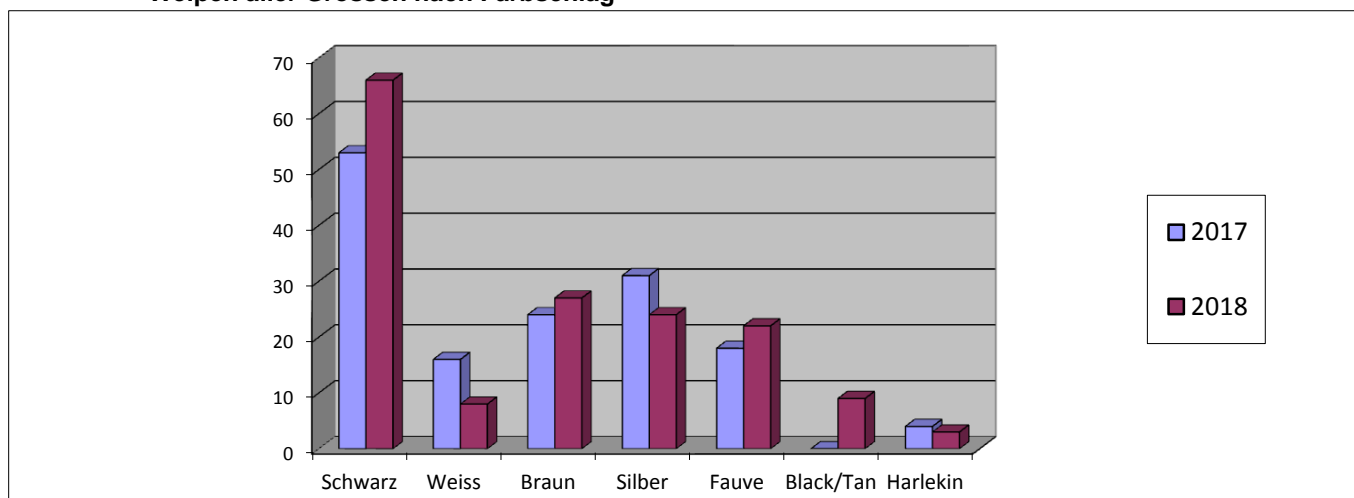

Schweizerischer Pudel-Club SPC - Zuchtstatistik 2018

Würfe / Welpen

	Würfe	Total Welpen	Schwarz	Weiss	Braun	Silber	Fauve	Black/Tan	Harlekin
Grosspudel	8	58	17	2	13	24	2	0	0
Mittelpudel	14	63	27	5	4	0	18	9	0
Zwergpudel	11	37	21	1	10	0	2	0	3
Toypudel	1	1	1	0	0	0	0	0	0
Total 2018	34	159	66	8	27	24	22	9	3
Total 2017	35	146	53	16	24	31	18	0	4
Vgl. 17/18	-1	13	13	-8	3	-7	4	9	-1

Im 2018 gedeckte, jedoch leer gebliebene Hündinnen: 9

Würfe aller Farben nach Grössenschlag

Welpen aller Grössen nach Farbschlag

Angeklärte Pudeln

	Total	HD A/A	HD A/B	HD B/B	HD B/C	HD C/C
Grosspudel	3	3	0	0	0	0
		PL 0/0	PL 1/0;0/1	PL 1/1	PRCD normal	PRCD Carrier
Mittelpudel	8	4	1	3	8	0
Zwergpudel	15	13	1	0	10	3
Toypudel	4	4	0	0	4	0
Total 2018	30	21	2	3	22	3