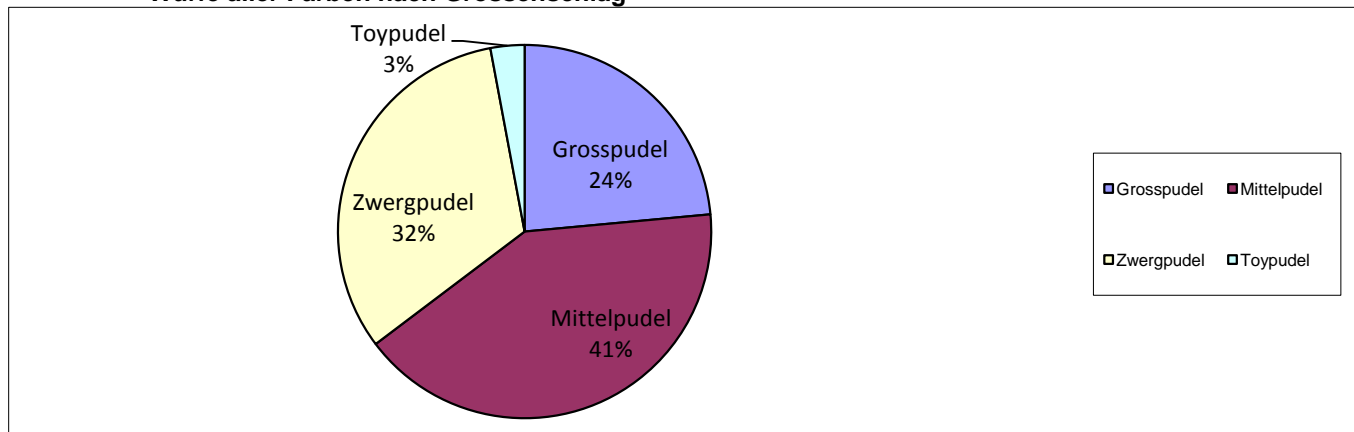

Schweizerischer Pudel-Club SPC - Zuchtstatistik 2018

Würfe / Welpen

	Würfe	Total Welpen	Schwarz	Weiss	Braun	Silber	Fauve	Black/Tan	Harlekin
Grosspudel	8	58	17	2	13	24	2	0	0
Mittelpudel	14	63	27	5	4	0	18	9	0
Zwergpudel	11	37	21	1	10	0	2	0	3
Toypudel	1	1	1	0	0	0	0	0	0
Total 2018	34	159	66	8	27	24	22	9	3
Total 2017	35	146	53	16	24	31	18	0	4
Vgl. 17/18	-1	13	13	-8	3	-7	4	9	-1

Im 2018 gedeckte, jedoch leer gebliebene Hündinnen: 9

Würfe aller Farben nach Grössenschlag

Welpen aller Grössen nach Farbschlag

Angeklärte Pudeln

	Total	HD A/A	HD A/B	HD B/B	HD B/C	HD C/C
Grosspudel	3	3	0	0	0	0
		PL 0/0	PL 1/0;0/1	PL 1/1	PRCD normal	PRCD Carrier
Mittelpudel	8	4	1	3	8	0
Zwergpudel	15	13	1	0	10	3
Toypudel	4	4	0	0	4	0
Total 2018	30	21	2	3	22	3