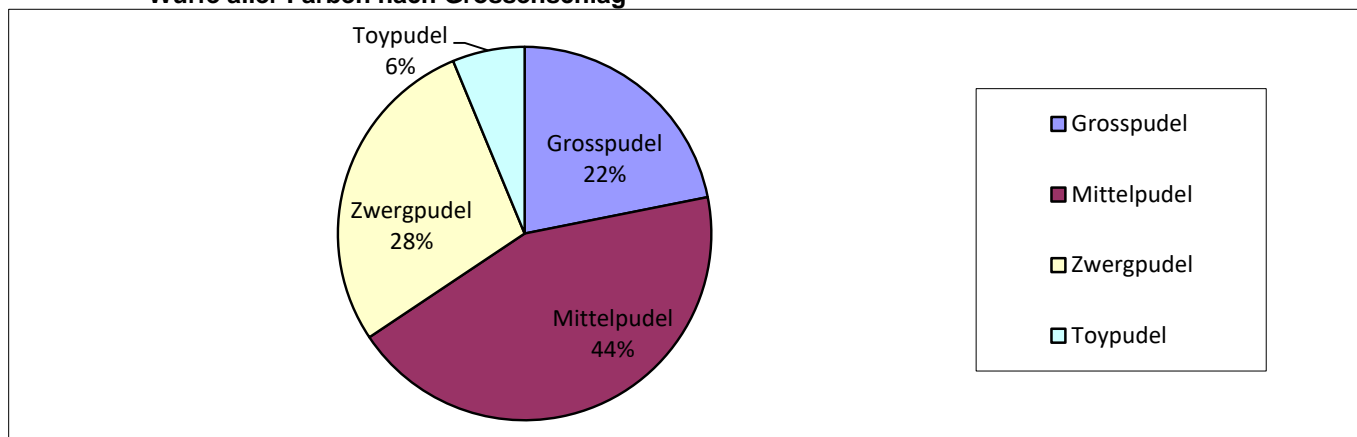

Schweizerischer Pudel-Club SPC - Zuchtstatistik 2016

Würfe / Welpen

	Würfe	Total Welpen	Schwarz	Weiss	Braun	Silber	Fauve	Black/Tan	Harlekin
Grosspudel	7	49	14	7	15	8	5	0	0
Mittelpudel	14	69	32	10	5	9	10	3	0
Zwergpudel	9	30	15	0	8	2	5	0	0
Toypudel	2	3	0	0	0	0	3	0	0
Total 2016	32	151	61	17	28	19	23	3	0
Total 2015	34	146	58	8	19	31	30	0	0
Vgl. 15/16	-2	5	3	9	9	-12	-7	3	0

Im 2016 gedeckte, jedoch leer gebliebene Hündinnen: 6

Würfe aller Farben nach Grössenschlag