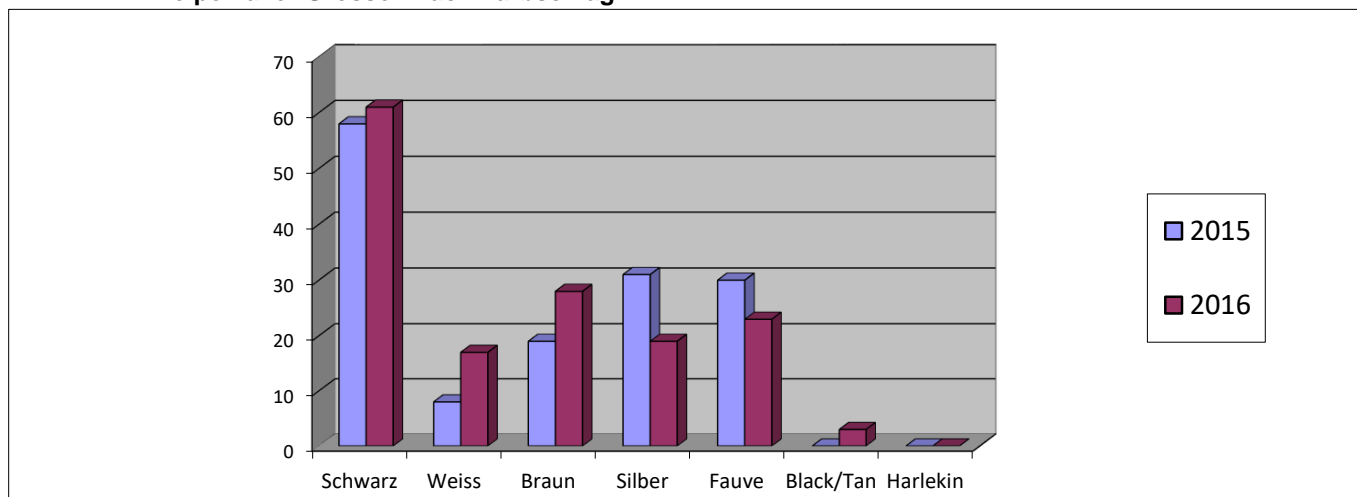

Welpen aller Grössen nach Farbschlag

Angekörte Pudeln

	Total	HD A/A	HD A/B	HD B/B	HD B/C	HD C/C
Grosspudel	12	10	0	2	0	0
		PL 0/0	PL 1/0;0/1	PL 1/1	PRCD normal	PRCD Carrier
Mittelpudel	10	8	2	0	10	0
Zwergpudel	5	5	0	0	2	3
Toypudel	1	0	1	0	1	0
Total 2016	28	13	3	0	13	3

Im Februar 2017 / Iride Ostertag