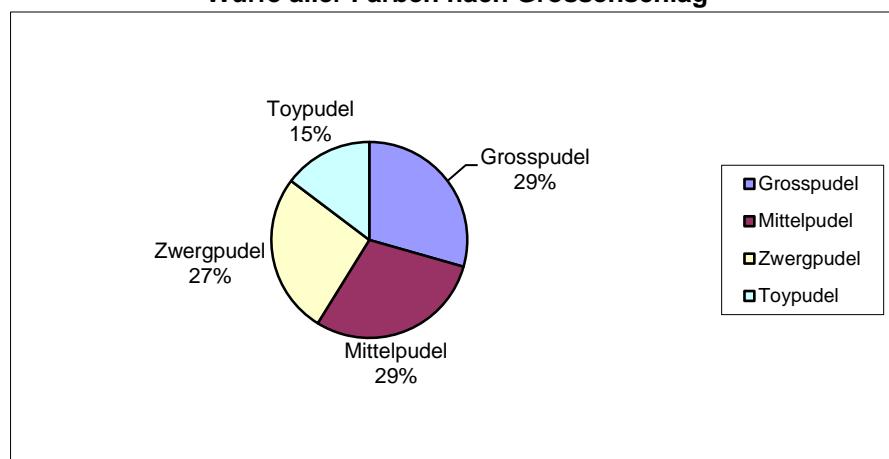

Schweiz. Pudelclub - Zuchtstatistiken 2015

Würfe/Welpen

	Würfe	Total Welpen	Schwarz	Weiss	Braun	Silber	Apricot
Grosspudel	10	58	28		7	15	8
Mittelpudel	10	49	21	6	3	5	14
Zwergpudel	9	27	6	2	7	5	7
Toypudel	5	12	3		2	6	1
Total 2015	34	146	58	8	19	31	30
Total 2014	35	161	62	26	23	18	32
Differenz 14-15	-1	-15	-4	-18	-4	13	-2

Im 2015 gedeckte, jedoch leer gebliebene Hündinnen: 10

Würfe aller Farben nach Grössenschlag

Welpen aller Grössen nach Farbschlag

Angekörte Pudel

	Total	HD A/A	HD A/B	HD B/B	HD B/C	HD C/C
Grosspudel	11	5		5		1
		PL 0/0	PL 1/0;0/1	PL 1/1	PRCD normal	PRCD Carrier
Mittelpudel	11	10	1		10	1
Zwergpudel	6	3	2	1	5	1
Toypudel	3	3			3	
Total 2015	31	16	3	1	18	2