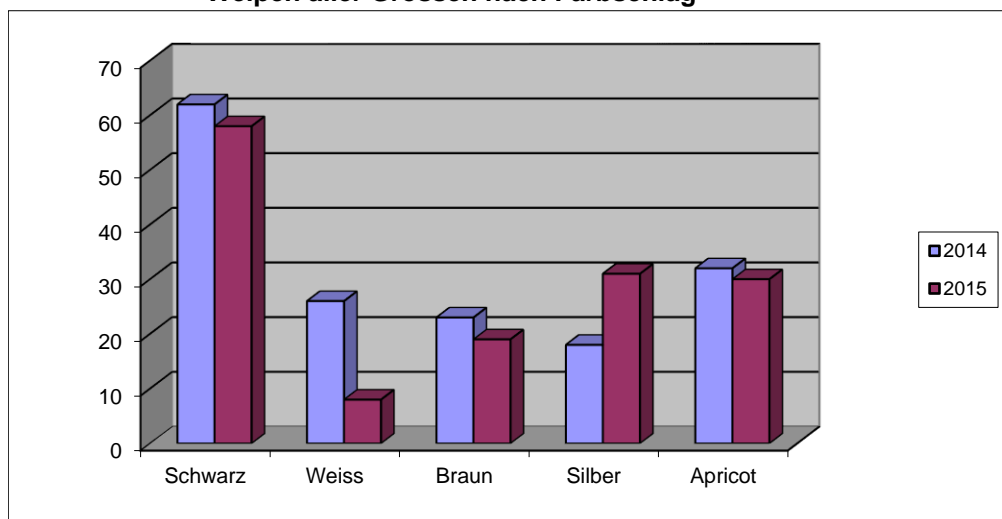

Schweiz. Pudelclub - Zuchtstatistiken 2015

Würfe/Welpen

	Würfe	Total Welpen	Schwarz	Weiss	Braun	Silber	Apricot
Grosspudel	10	58	28		7	15	8
Mittelpudel	10	49	21	6	3	5	14
Zwergpudel	9	27	6	2	7	5	7
Toypudel	5	12	3		2	6	1
Total 2015	34	146	58	8	19	31	30
Total 2014	35	161	62	26	23	18	32
Differenz 14-15	-1	-15	-4	-18	-4	13	-2

Im 2015 gedeckte, jedoch leer gebliebene Hündinnen: 10

Würfe aller Farben nach Grössenschlag

Welpen aller Grössen nach Farbschlag

Angekörte Pudel

	Total	HD A/A	HD A/B	HD B/B	HD B/C	HD C/C
Grosspudel	11	5		5		1
		PL 0/0	PL 1/0;0/1	PL 1/1	PRCD normal	PRCD Carrier
Mittelpudel	11	10	1		10	1
Zwergpudel	6	3	2	1	5	1
Toypudel	3	3			3	
Total 2015	31	16	3	1	18	2