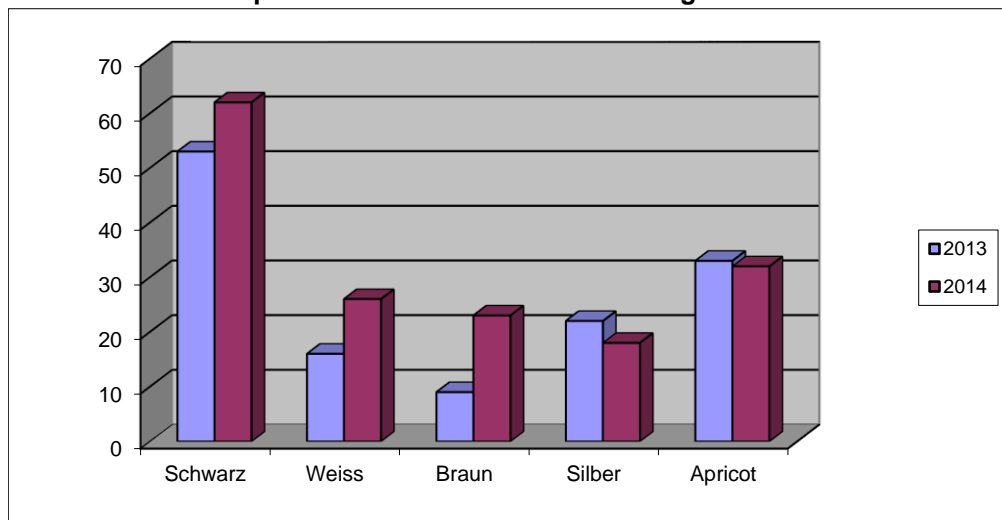

Schweiz. Pudelclub - Zuchtstatistiken 2014

Würfe/Welpen

	Würfe	Total Welpen	Schwarz	Weiss	Braun	Silber	Apricot
Grosspudel	11	66	27	10	16	13	
Mittelpudel	13	62	24	13	2		23
Zwergpudel	8	26	9	3	4	5	5
Toypudel	3	7	2		1		4
Total 2014	35	161	62	26	23	18	32
Total 2013	33	133	53	16	9	22	33
Differenz 13-14	2	28	9	10	14	-4	-1

Im 2014 gedeckte, jedoch leer gebliebene Hündinnen: 6

Würfe aller Farben nach Grössenschlag

Welpen aller Grössen nach Farbschlag

Angekörte Pudel

	Total	HD A/A	HD A/B	HD B/B	HD B/C	HD C/C
Grosspudel	7	2		4		1
		PL 0/0	PL 1/0;0/1	PL 1/1	PRCD normal	PRCD Carrier
Mittelpudel	8	6	1	1	6	2
Zwergpudel	6	5	1		6	
Toypudel	1	1			1	
Total 2013	22	12	2	1	13	2