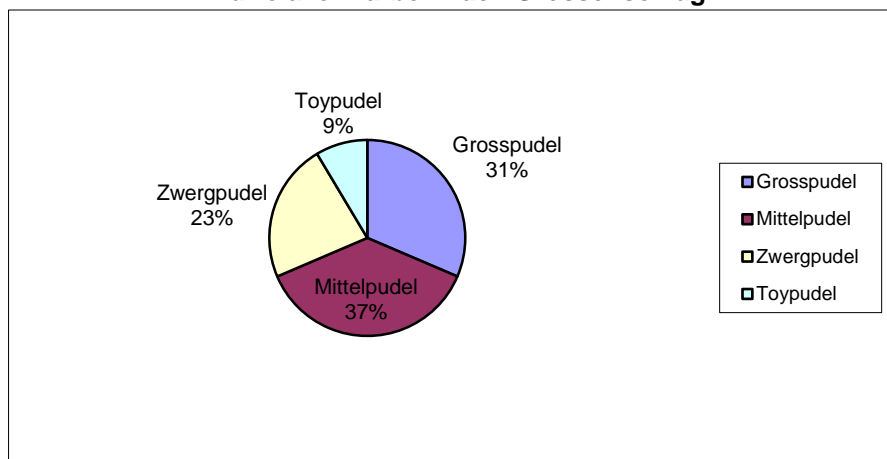

Schweiz. Pudelclub - Zuchtstatistiken 2014

Würfe/Welpen

	Würfe	Total Welpen	Schwarz	Weiss	Braun	Silber	Apricot
Grosspudel	11	66	27	10	16	13	
Mittelpudel	13	62	24	13	2		23
Zwergpudel	8	26	9	3	4	5	5
Toypudel	3	7	2		1		4
Total 2014	35	161	62	26	23	18	32
Total 2013	33	133	53	16	9	22	33
Differenz 13-14	2	28	9	10	14	-4	-1

Im 2014 gedeckte, jedoch leer gebliebene Hündinnen: 6

Würfe aller Farben nach Grössenschlag

Welpen aller Grössen nach Farbschlag

Angekörte Pudel

	Total	HD A/A	HD A/B	HD B/B	HD B/C	HD C/C
Grosspudel	7	2		4		1
		PL 0/0	PL 1/0;0/1	PL 1/1	PRCD normal	PRCD Carrier
Mittelpudel	8	6	1	1	6	2
Zwergpudel	6	5	1		6	
Toypudel	1	1			1	
Total 2013	22	12	2	1	13	2