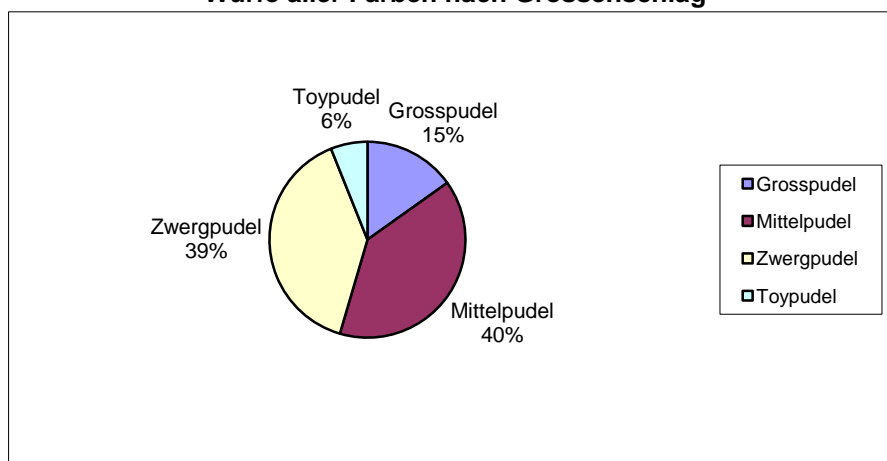

Schweiz. Pudelclub - Zuchtstatistiken 2013

Würfe/Welpen

	Würfe	Total Welpen	Schwarz	Weiss	Braun	Silber	Apricot
Grosspudel	5	36	9	6	5	16	
Mittelpudel	13	53	25	6		6	16
Zwergpudel	13	38	19	4	2		13
Toypudel	2	6			2		4
Total 2013	33	133	53	16	9	22	33
Total 2012	47	200	70	23	32	34	41
Differenz 12-13	-14	-67	-17	-7	-23	-12	-8

Im 2013 gedeckte, jedoch leer gebliebene Hündinnen: 8

Würfe aller Farben nach Grössenschlag

Welpen aller Grössen nach Farbschlag

Angekörte Pudel

	Total	HD A/A	HD A/B	HD B/B	HD B/C	HD C/C
Grosspudel	8	4		3		1
		PL 0/0	PL 1/0;0/1	PL 1/1	PRCD normal	PRCD Carrier
Mittelpudel	9	8		1	9	
Zwergpudel	8	5	2	1	7	1
Toypudel	2	2			1	1
Total 2013	27	15	2	2	17	2