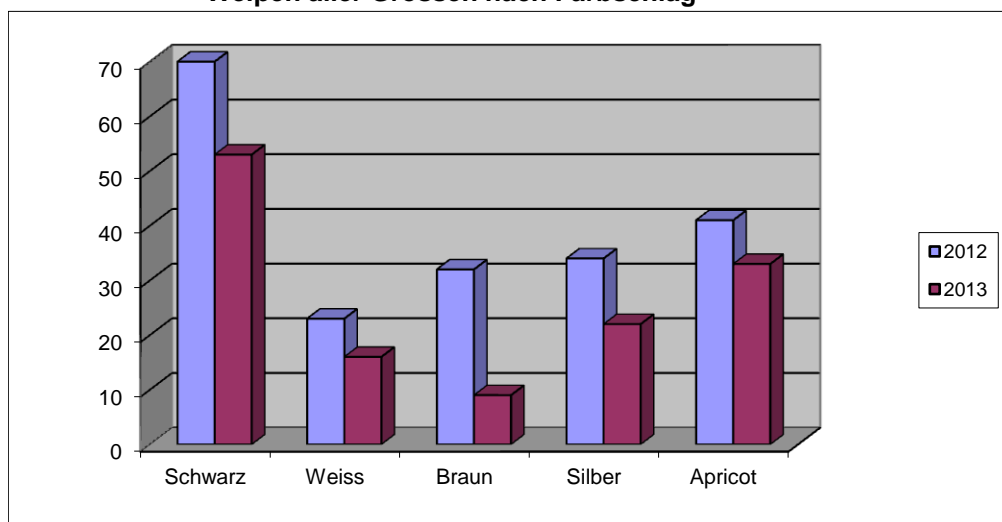

Schweiz. Pudelclub - Zuchtstatistiken 2013

Würfe/Welpen

	Würfe	Total Welpen	Schwarz	Weiss	Braun	Silber	Apricot
Grosspudel	5	36	9	6	5	16	
Mittelpudel	13	53	25	6		6	16
Zwergpudel	13	38	19	4	2		13
Toypudel	2	6			2		4
Total 2013	33	133	53	16	9	22	33
Total 2012	47	200	70	23	32	34	41
Differenz 12-13	-14	-67	-17	-7	-23	-12	-8

Im 2013 gedeckte, jedoch leer gebliebene Hündinnen: 8

Würfe aller Farben nach Grössenschlag

Welpen aller Grössen nach Farbschlag

Angekörte Pudel

	Total	HD A/A	HD A/B	HD B/B	HD B/C	HD C/C
Grosspudel	8	4		3		1
		PL 0/0	PL 1/0;0/1	PL 1/1	PRCD normal	PRCD Carrier
Mittelpudel	9	8		1	9	
Zwergpudel	8	5	2	1	7	1
Toypudel	2	2			1	1
Total 2013	27	15	2	2	17	2